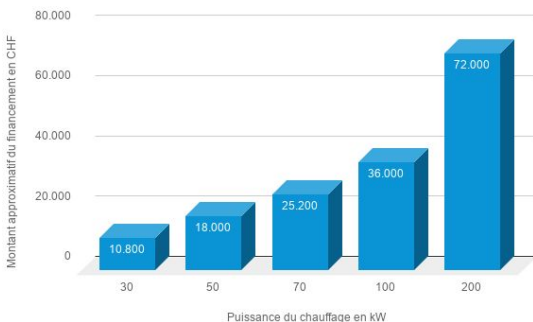

Vous pouvez demander un soutien financier pour le remplacement d'un système de chauffage à combustible fossile (mazout ou gaz naturel) par une pompe à chaleur (air/air, air/eau, eau/eau, saumure/eau) ou un système de chauffage au bois (granulés, copeaux ou bûches). Le dépôt de la demande ne prend que quelques minutes. Nous vérifions votre éligibilité au financement en quelques jours.

Un taux de financement généreux

La prime climat est calculée sur la base de la consommation antérieure d'énergie fossile par an. Elle s'élève à **CHF 1.80 par litre de mazout ou par m³ de gaz naturel économisé**. Avec un dimensionnement correct¹⁾, cela correspond à environ CHF 360.-/kW du nouveau chauffage.

¹⁾ Avec 2000 heures à pleine charge p.a.

sans limite
supérieure
CHF 360.-
par kW

Principales conditions d'éligibilité²⁾

- Remplacement d'un chauffage au mazout ou au gaz par un chauffage au bois ou une pompe à chaleur
- La commande n'a pas encore été passée
- Les économies de CO₂ sont cédées à Energie Zukunft Schweiz AG

²⁾ L'éligibilité est vérifiée après le dépôt de la demande. Sous réserve de modifications. Conditions de financement actuelles et détaillées, voir www.primeclimat.ch.

Des soutiens financiers généreux:

Avec notre [calculateur en ligne](#) vous pouvez estimer le montant du soutien financier attendu.